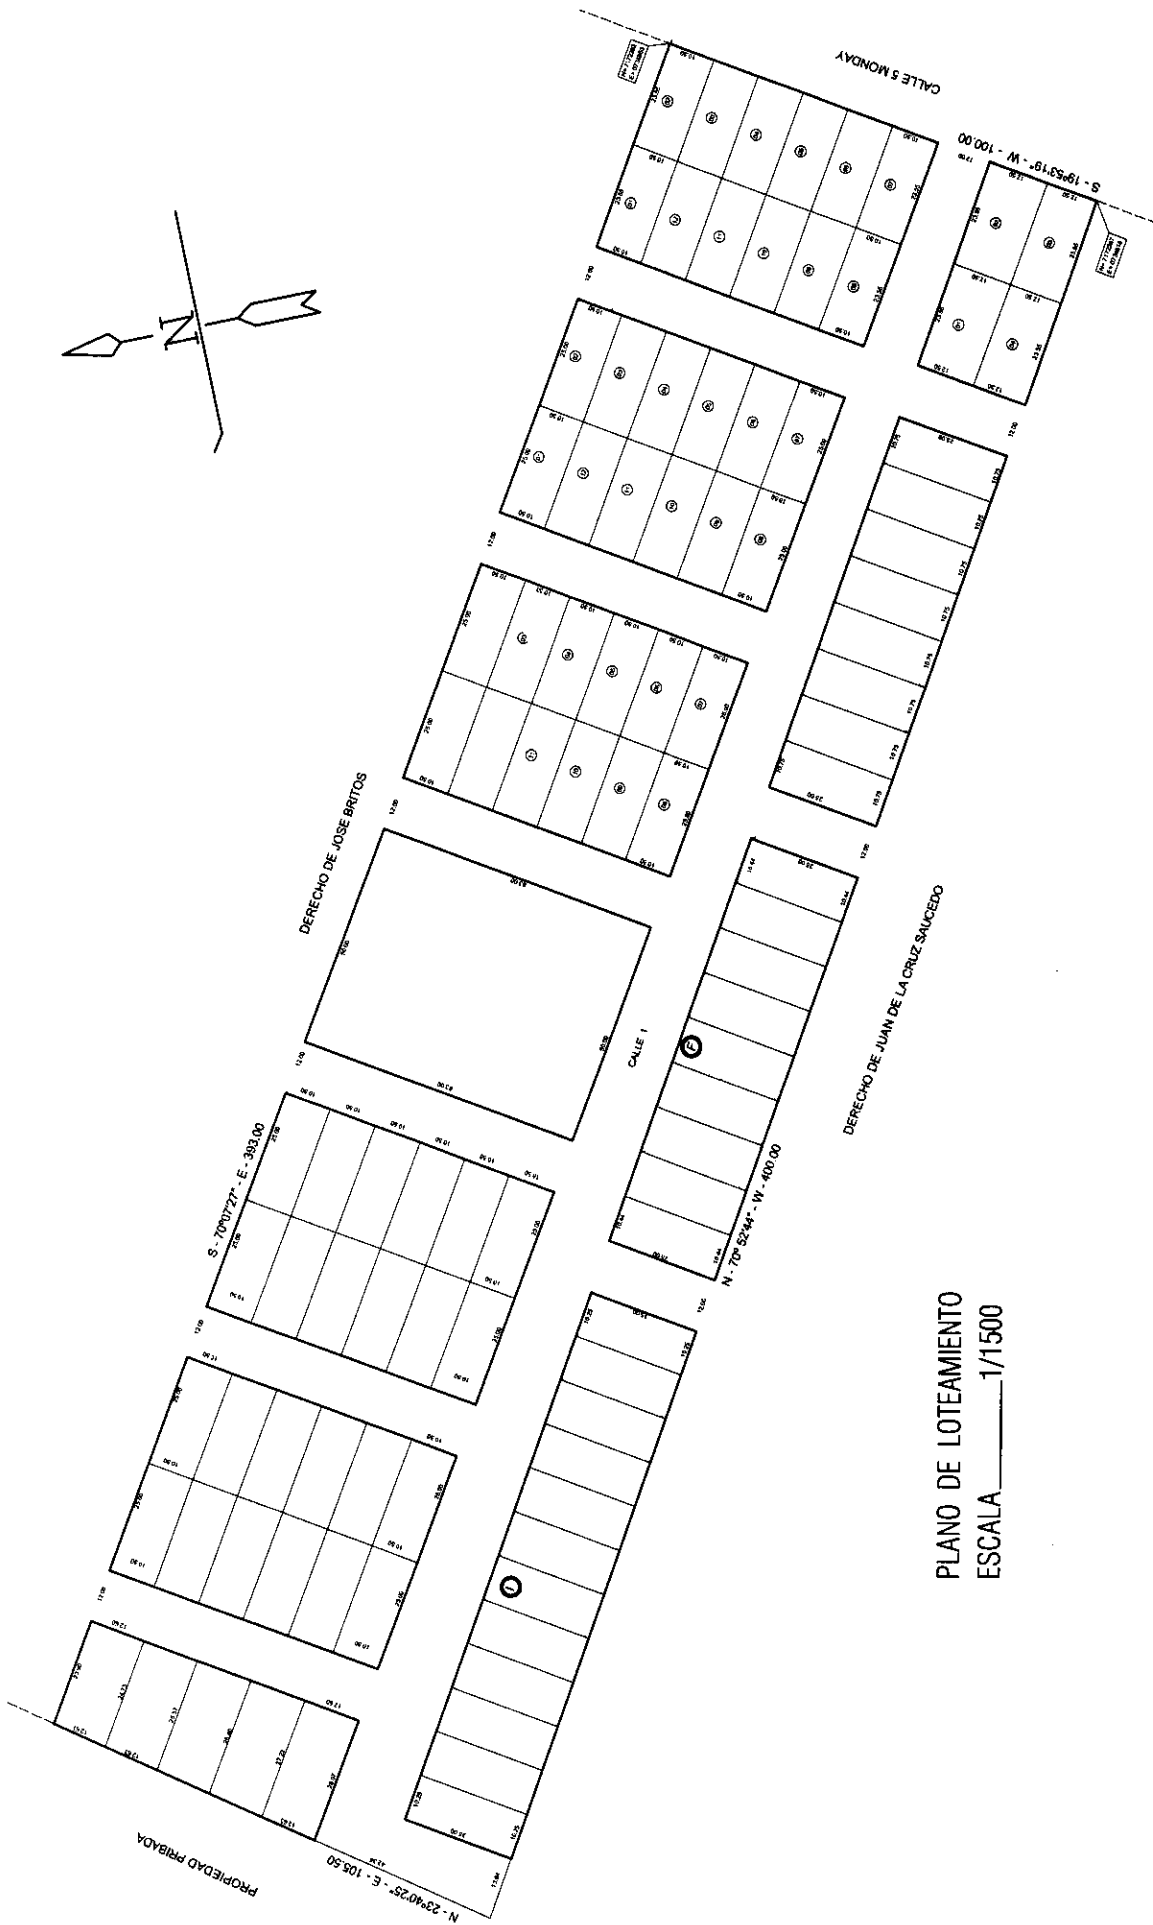

PLANO DE COTAS  
 ESCALA 1/1500

PROYECTO: OÑONDIVEPA KM 8  
 PDTE. FRANCO - DPTO. DE ALTO PARANA

LAMINA: PLANO DE COTAS

PROYECTO MERCOSUR ROGA

**FOCEM**

ANO 2.010

PLANO URBANISTICO  
 ESCALA \_\_\_\_\_ 1/1500

W

PROYECTO: OÑONDIVEPA KM 8  
 PDTE. FRANCO - DPTO. DE ALTO PARANA

LAMINA: PLANO URBANISTICO

PROYECTO MERCOSUR ROGA

FOCEM

ANO 2.010

## PLANTA DE UBICACION

*Handwritten signature or mark*

PROYECTO: OÑONDIVEPA  
 PDTE. FRANCO - DPTO. DE ALTO PARANA

LAMINA: PLANO DE UBICACIÓN

PROYECTO MERCOSUR ROGA

**FOCEM**

AÑO 2.010

PLANO DE LOTEAMIENTO  
 ESCALA 1/1500

PROYECTO: OÑONDIVEPA KM 8  
 PDTE. FRANCO - DPTO. DE ALTO PARANA

LAMINA: PLANO DE LOTEAMIENTO

PROYECTO MERCOSUR ROGA

**FOCEM**

ANO 2.010