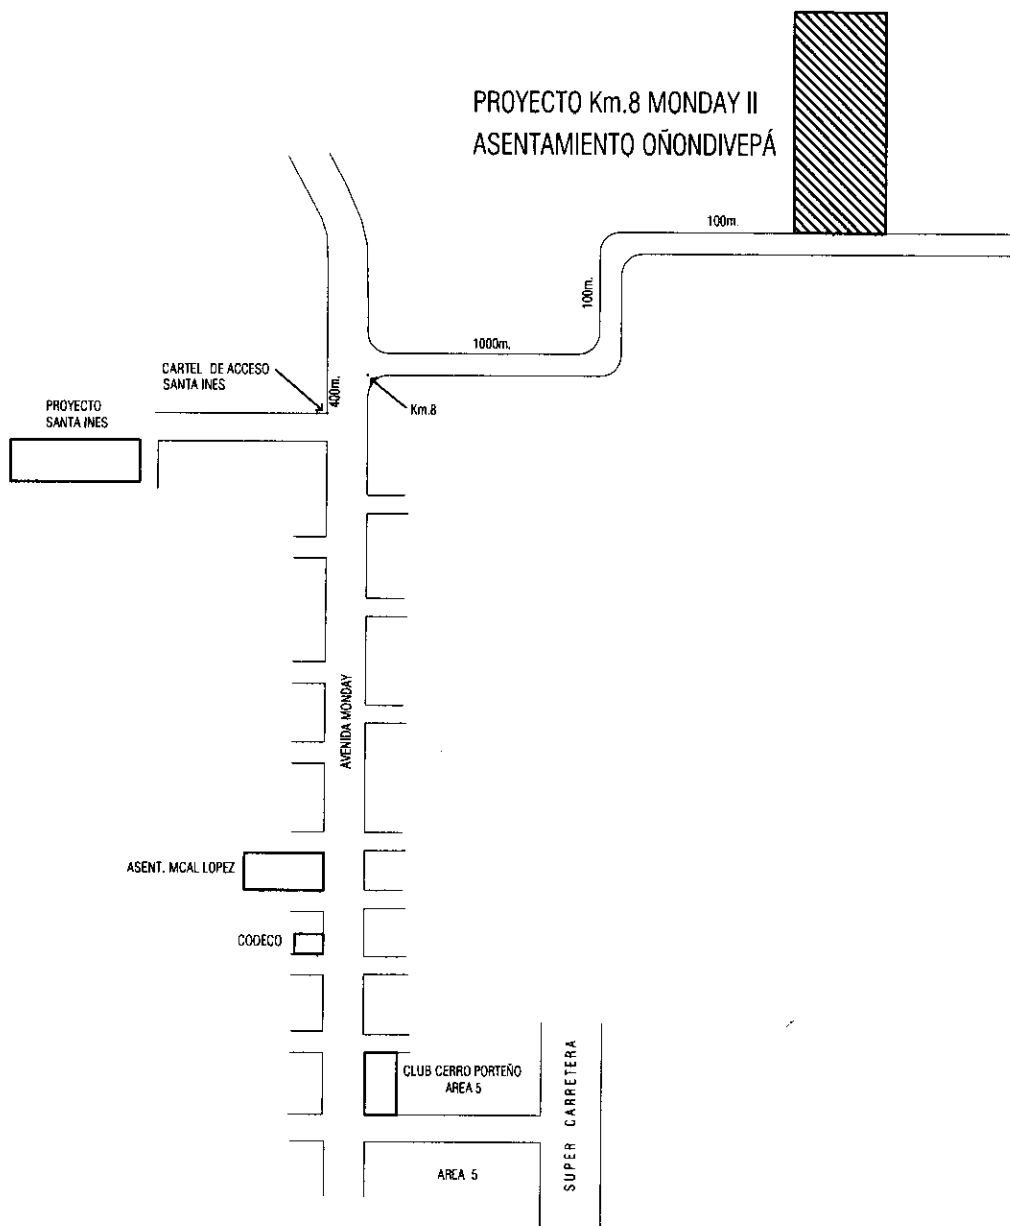

PLANO DE COTAS  
 ESCALA 1/1500

PROYECTO: OÑONDIVEPA KM 8  
 PDTE. FRANCO - DPTO. DE ALTO PARANA

LAMINA: PLANO DE COTAS

PROYECTO MERCOSUR ROGA

**FOCEM**

ANO 2.010

PLANO URBANISTICO  
 ESCALA \_\_\_\_\_ 1/1500

W

PROYECTO: OÑONDIVEPA KM 8  
 PDTE. FRANCO - DPTO. DE ALTO PARANA

LAMINA: PLANO URBANISTICO

PROYECTO MERCOSUR ROGA

FOCEM

ANO 2.010

## PLANTA DE UBICACION

*Handwritten signature or mark*

PROYECTO: OÑONDIVEPA  
 PDTE. FRANCO - DPTO. DE ALTO PARANA

LAMINA: PLANO DE UBICACIÓN

PROYECTO MERCOSUR ROGA

**FOCEM**

AÑO 2.010

PLANO DE LOTEAMIENTO  
 ESCALA 1/1500

PROYECTO: OÑONDIVEPA KM 8  
 PDTE. FRANCO - DPTO. DE ALTO PARANA

LAMINA: PLANO DE LOTEAMIENTO

PROYECTO MERCOSUR ROGA

**FOCEM**

ANO 2.010