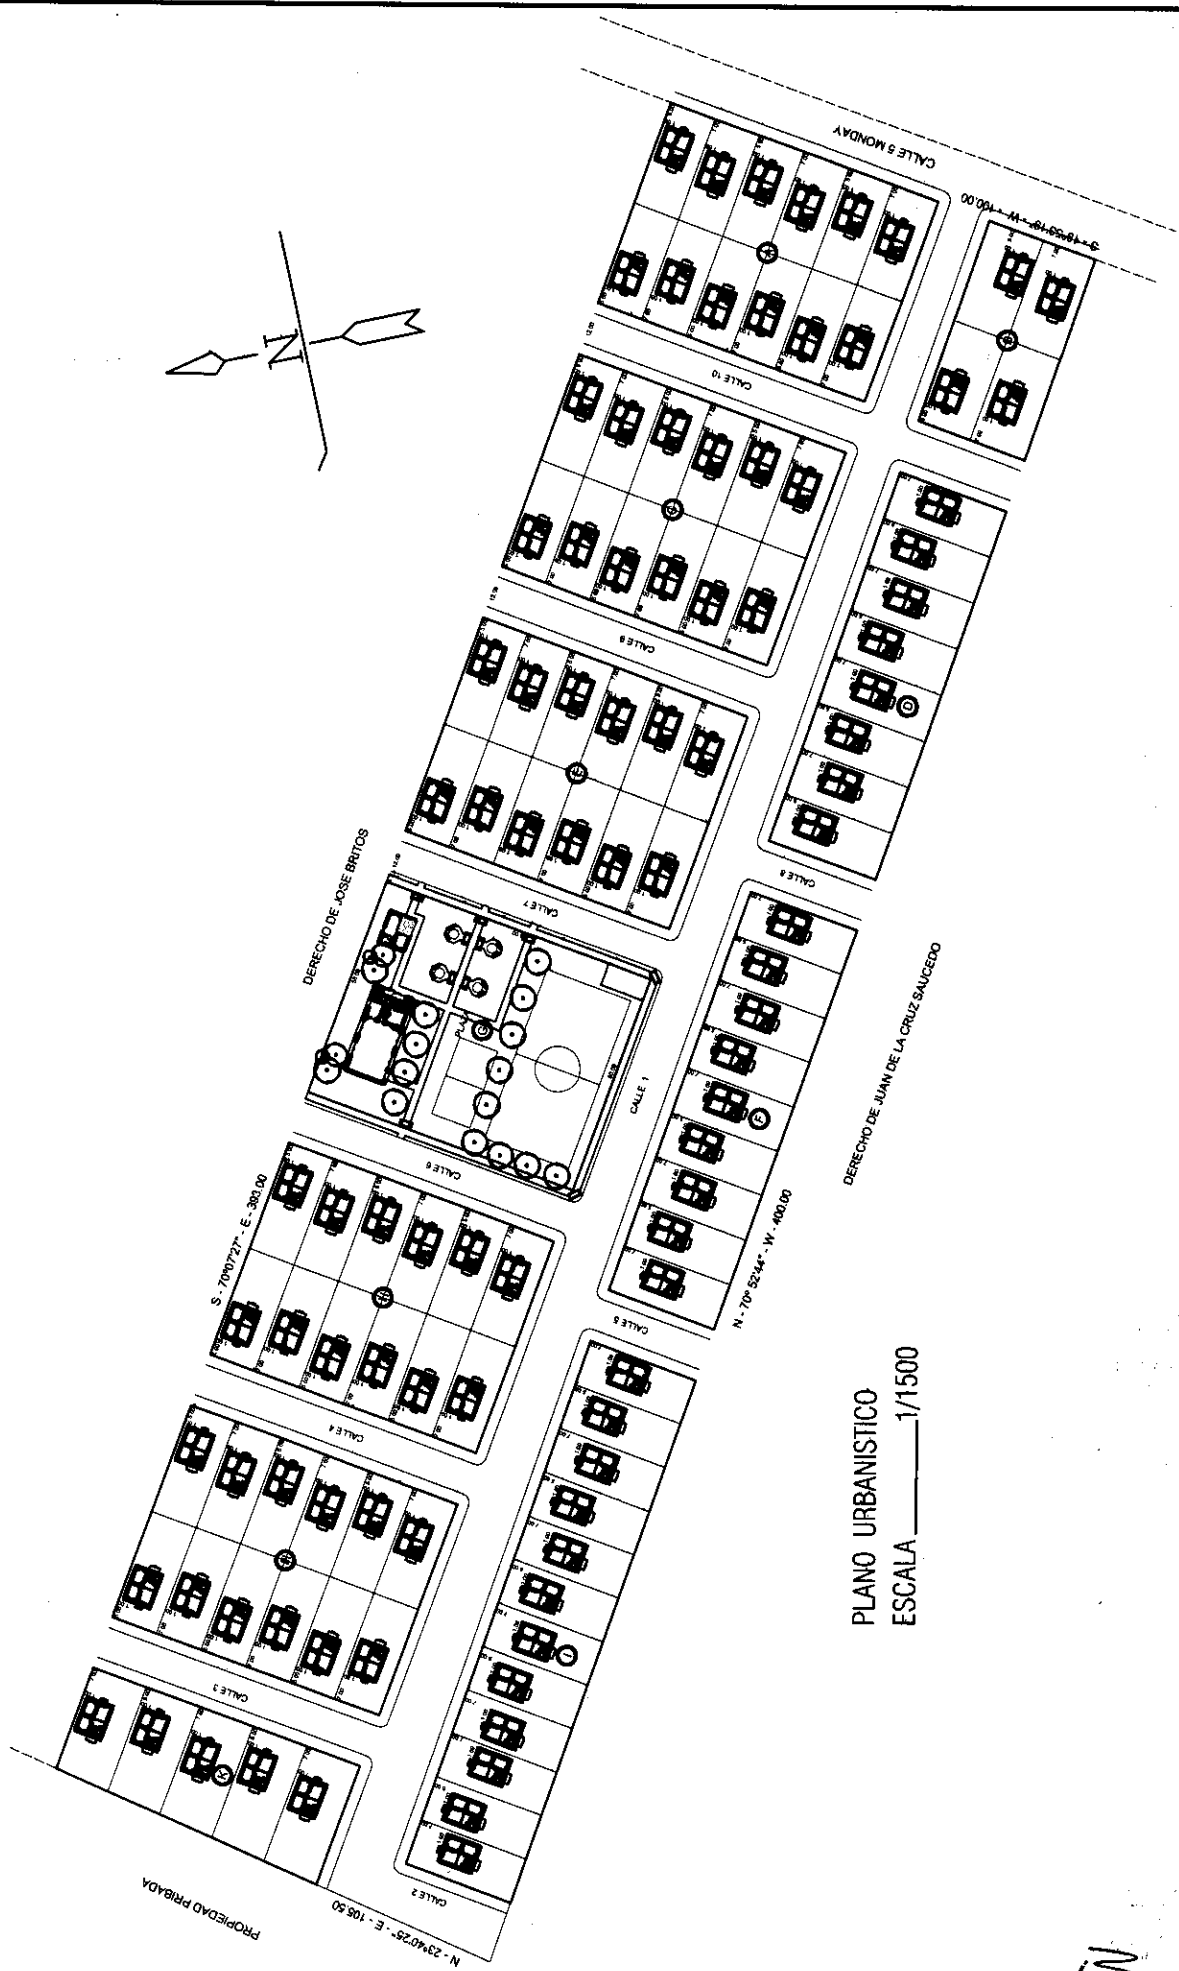

PLANO DE COTAS  
 ESCALA 1/1500

PROYECTO: OÑONDIVEPA KM 8  
 PDTE. FRANCO - DPTO. DE ALTO PARANA

LAMINA: PLANO DE COTAS

PROYECTO MERCOSUR ROGA

**FOCEM**

ANO 2.010

PLANO URBANISTICO  
 ESCALA \_\_\_\_\_ 1/1500

W

PROYECTO: OÑONDIVEPA KM 8  
 PDTE. FRANCO - DPTO. DE ALTO PARANA

LAMINA: PLANO URBANISTICO

PROYECTO MERCOSUR ROGA

FOCEM

ANO 2.010

## PLANTA DE UBICACION

*Handwritten signature or mark*

PROYECTO: OÑONDIVEPA  
 PDTE. FRANCO - DPTO. DE ALTO PARANA

LAMINA: PLANO DE UBICACIÓN

PROYECTO MERCOSUR ROGA

**FOCEM**

AÑO 2.010

PLANO DE LOTEAMIENTO  
 ESCALA 1/1500

PROYECTO: OÑONDIVEPA KM 8  
 PDTE. FRANCO - DPTO. DE ALTO PARANA

LAMINA: PLANO DE LOTEAMIENTO

PROYECTO MERCOSUR ROGA

**FOCEM**

ANO 2.010