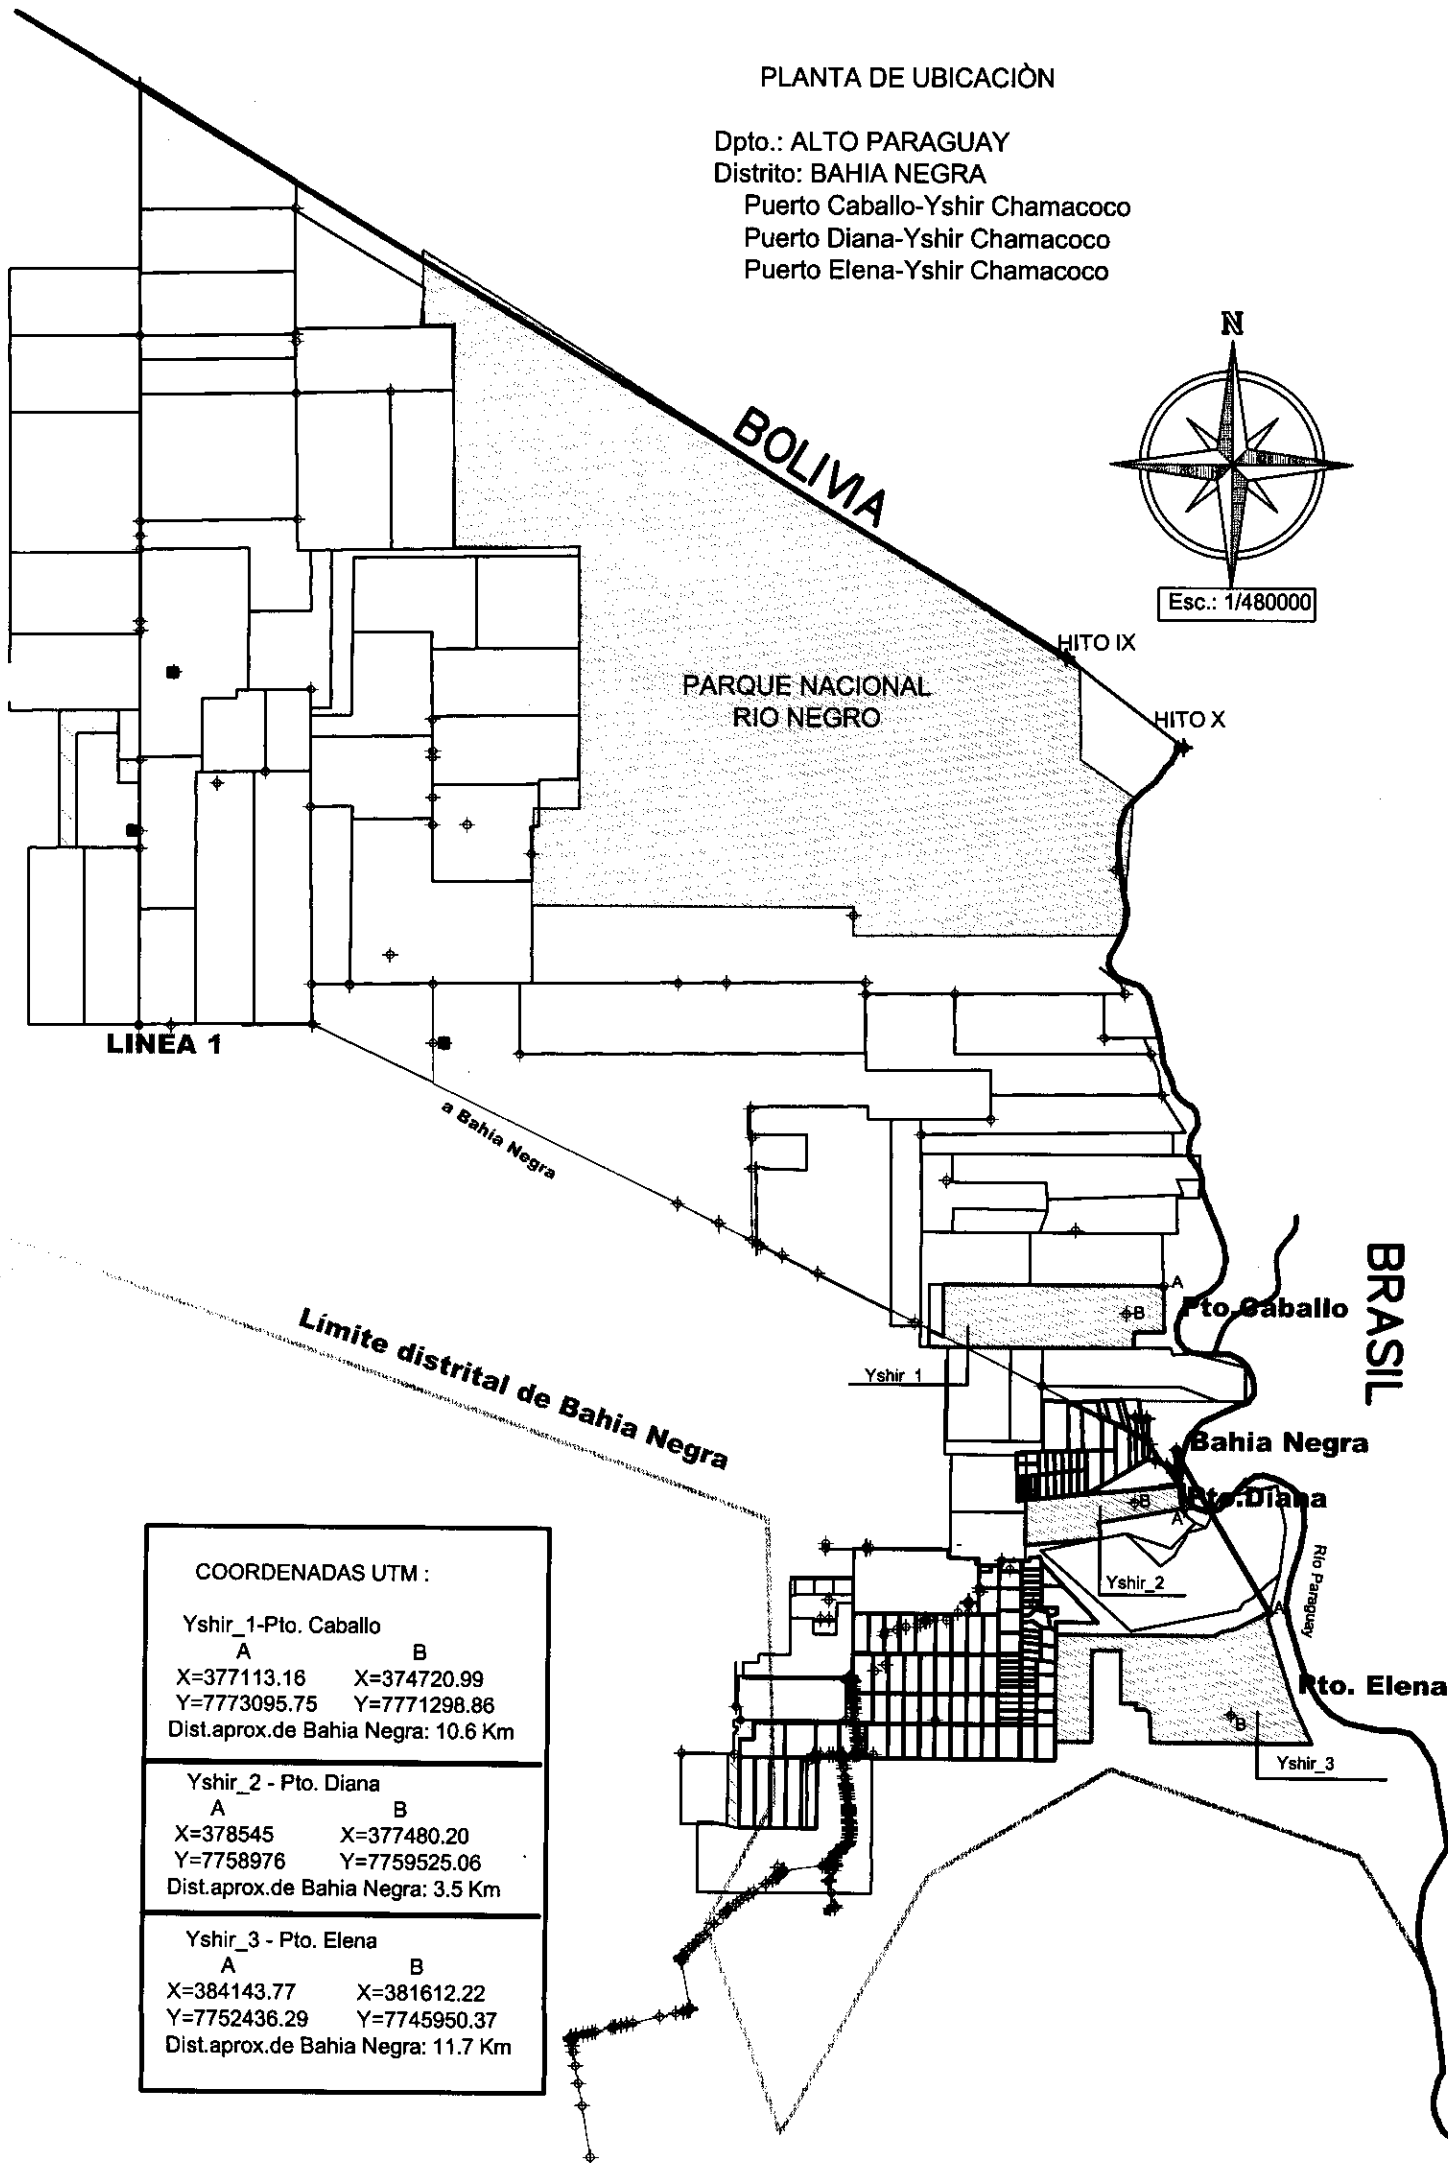

DPTO.

ALTO PARAGUAY

PLANTA DE UBICACIÓN

Dpto.: ALTO PARAGUAY
 Distrito: BAHIA NEGRA
 Puerto Caballo-Yshir Chamacoco
 Puerto Diana-Yshir Chamacoco
 Puerto Elena-Yshir Chamacoco

COORDENADAS UTM :	
Yshir_1 - Pto. Caballo	
A	B
X=377113.16	X=374720.99
Y=7773095.75	Y=7771298.86
Dist.aprox.de Bahía Negra: 10.6 Km	
Yshir_2 - Pto. Diana	
A	B
X=378545	X=377480.20
Y=7758976	Y=7759525.06
Dist.aprox.de Bahía Negra: 3.5 Km	
Yshir_3 - Pto. Elena	
A	B
X=384143.77	X=381612.22
Y=7752436.29	Y=7745950.37
Dist.aprox.de Bahía Negra: 11.7 Km	